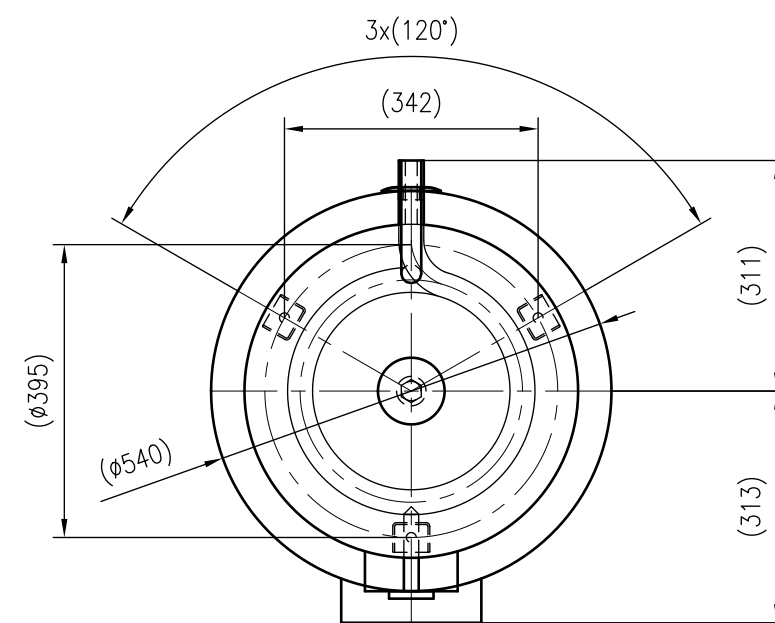

Side view

Front view

Isometric view

Top view

|   |   |                         |                     |
|---|---|-------------------------|---------------------|
| Unterliegt nicht dem Änderungsdienst/<br>Not subject to change management |   | Maßstab/<br>Scale: 1:10 | Format/<br>Size: A2 |
| Revision<br>23.08.2016  | Storatherm Aqua AB 200 1_C silver – 7846600 |                         |                     |