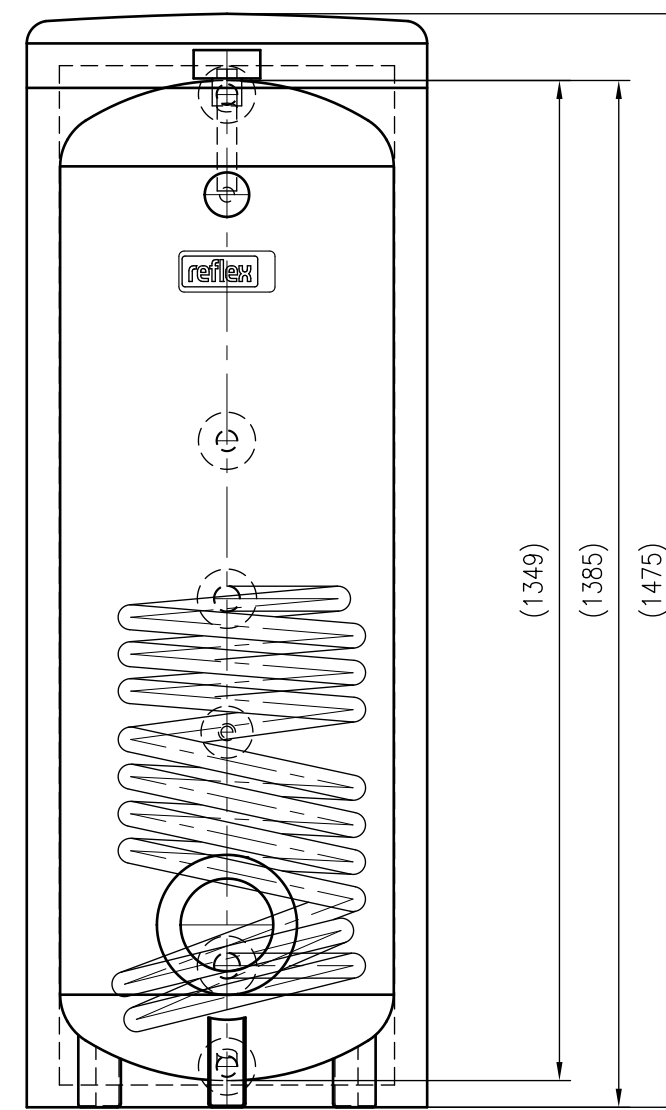

Side view

Front view

Isometric view

Top view

|   |   |                         |                     |
|---|---|-------------------------|---------------------|
| Unterliegt nicht dem Änderungsdienst/<br>Not subject to change management |   | Maßstab/<br>Scale: 1:10 | Format/<br>Size: A2 |
| Revision<br>23.08.2016  | Storatherm Aqua AB 200 1_C silver – 7846600 |                         |                     |